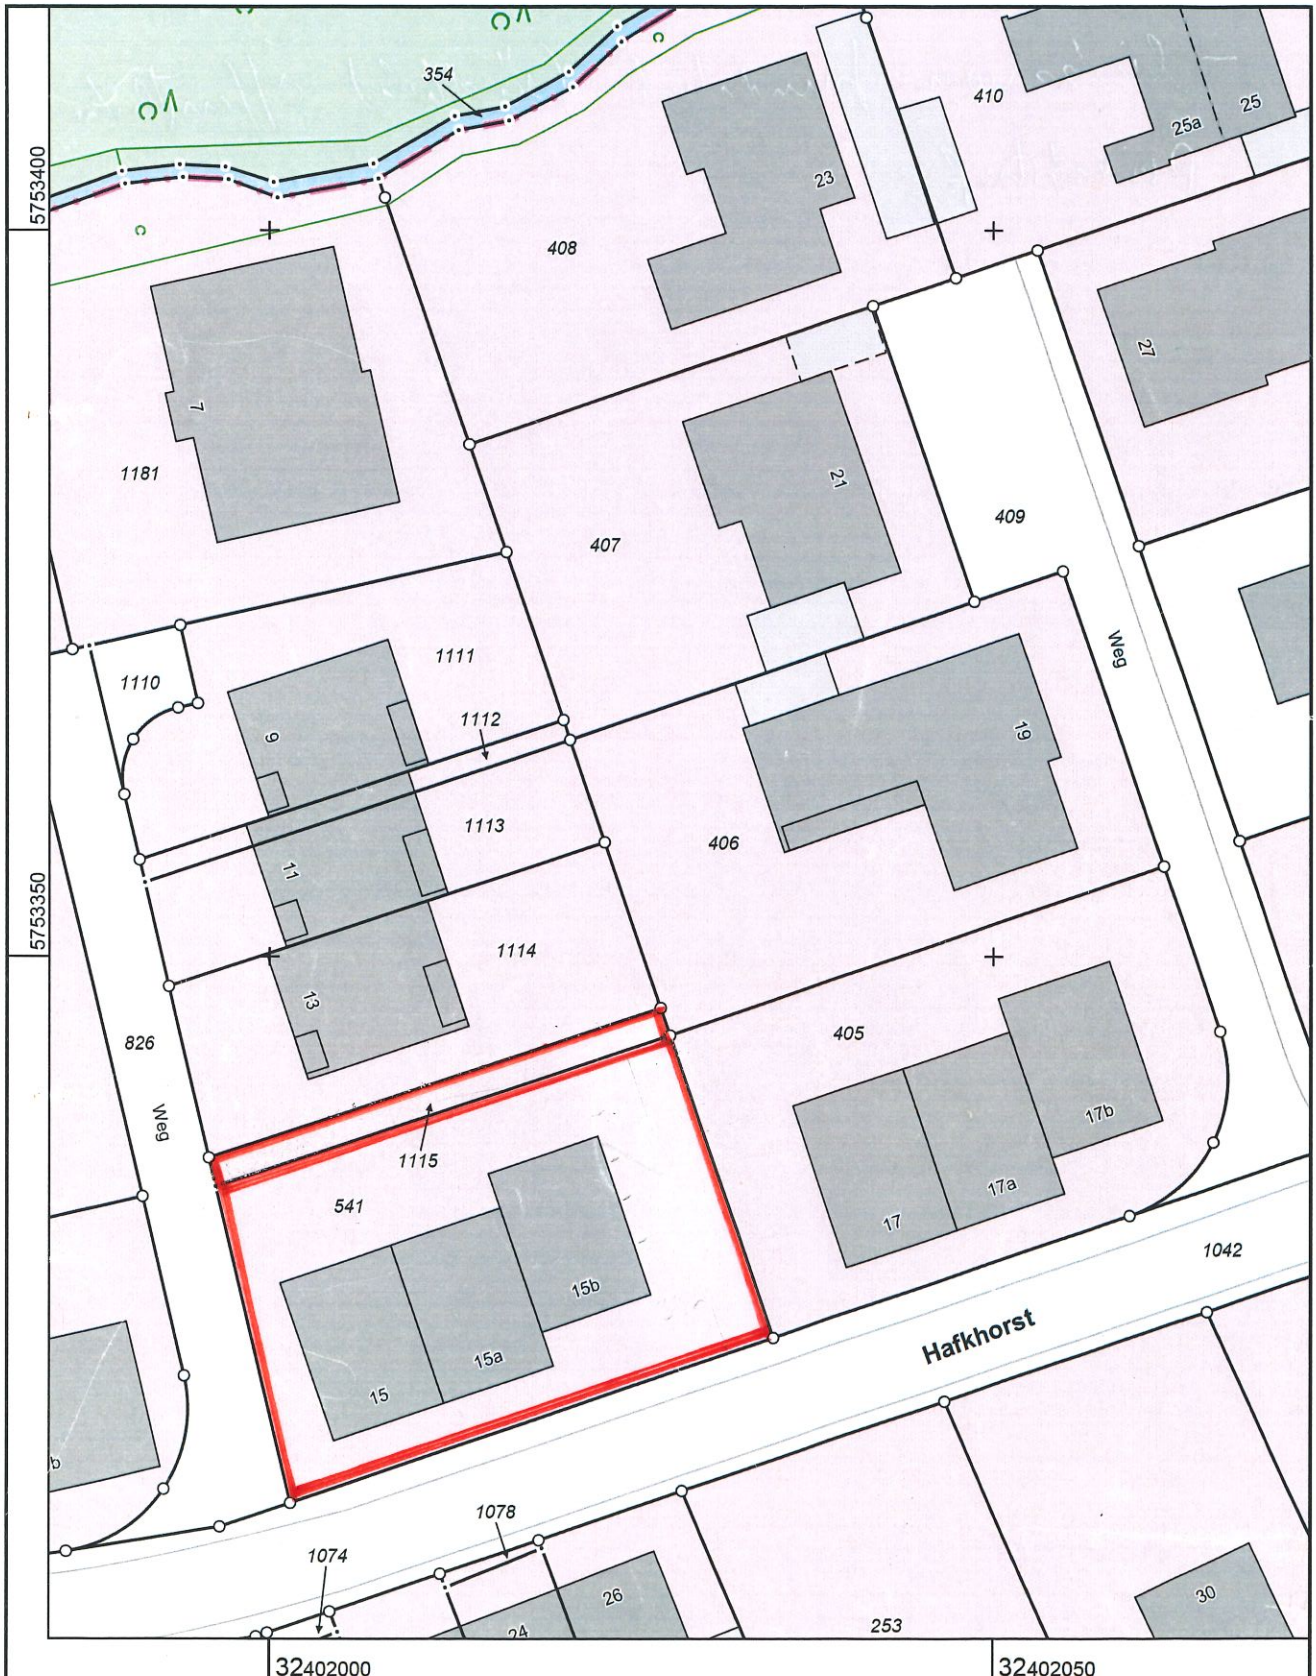

**Stadt Münster
Katasteramt**

Albersloher Weg 33
48155 Münster

**Auszug aus dem
Liegenschaftskataster**

Flurkarte NRW 1 : 500

Flurstück: 541
Flur: 3
Gemarkung: Amelsbüren
Hafkhorst 15 b, Münster

Erstellt: 02.01.2014

Maßstab 1:500

© Stadt Münster