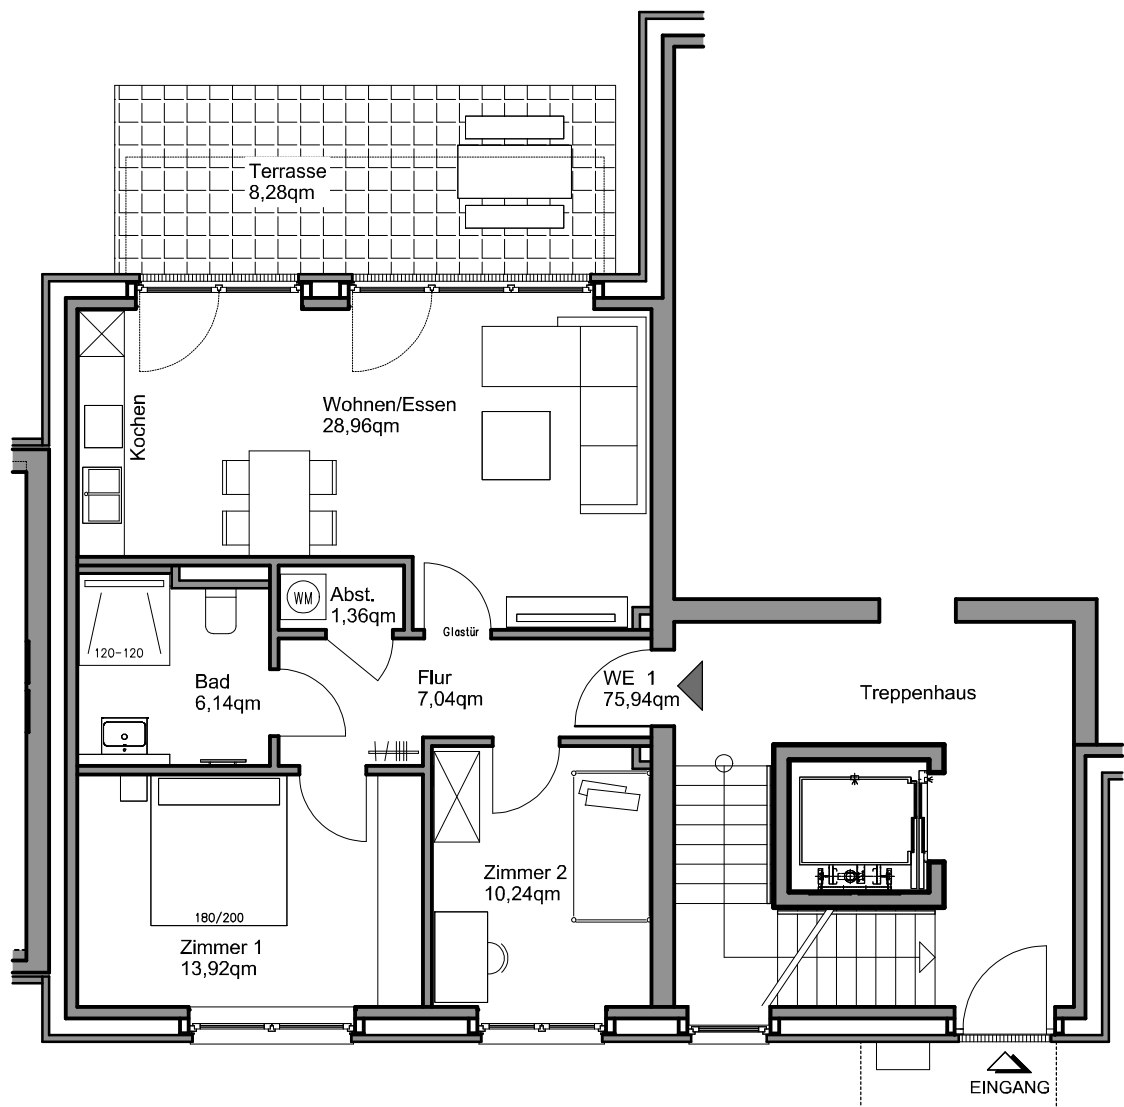

Ahausweg 20-22 in 48161 Münster

3-Zimmer-Wohnung Erdgeschoss

Haus 1

Wohneinheit 1

Wohnen/Essen	28,96 qm
Zimmer 1	13,92 qm
Zimmer 2	10,24 qm
Bad	6,14 qm
Flur	7,04 qm
Abst.-Raum	1,36 qm
Terrasse zu ½	8,28 qm
<b>Gesamt</b>	<b>75,94 qm</b>

M.1:100