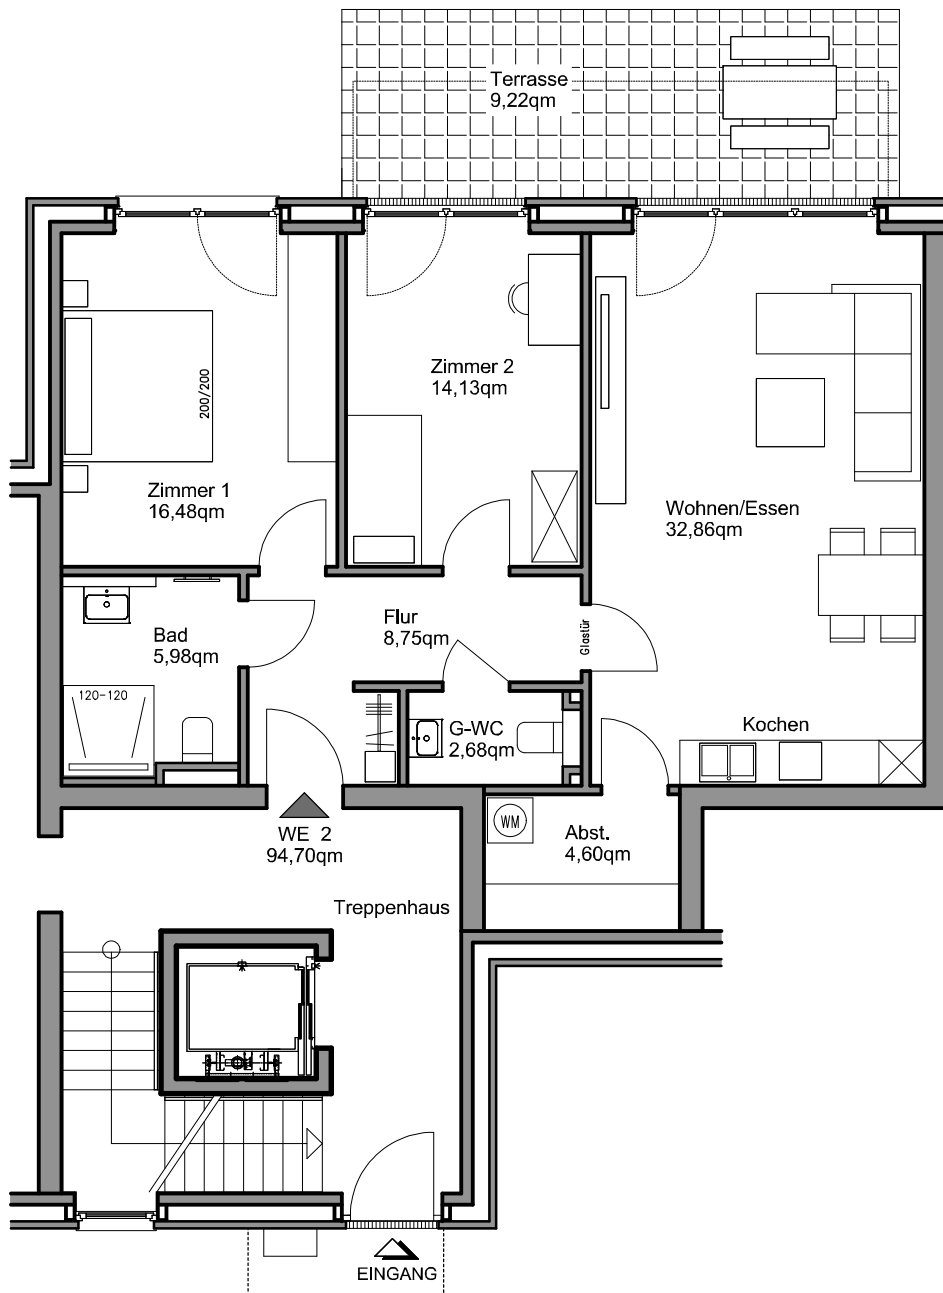

Ahausweg 20-22 in 48161 Münster

3-Zimmer-Wohnung Erdgeschoss

Haus 1

Wohneinheit 2

Wohnen/Essen	32,86 qm
Zimmer 1	16,48 qm
Zimmer 2	14,13 qm
Bad	5,98 qm
G-WC	2,68 qm
Flur	8,75 qm
Abst.-Raum	4,60 qm
Terrasse zu ½	9,22 qm
Gesamt	94,70 qm

M.1:100