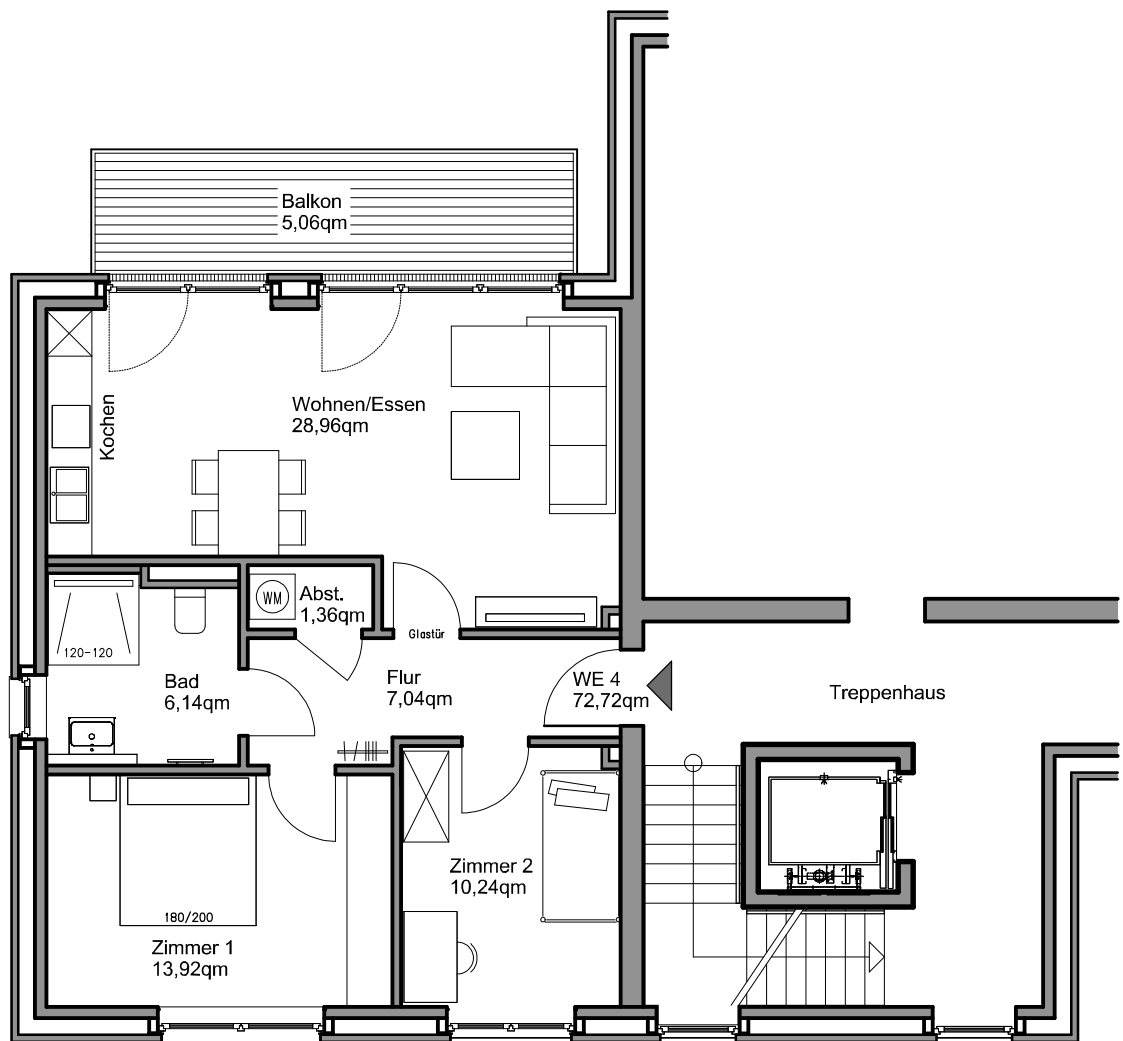

Ahausweg 20-22 in 48161 Münster

3-Zimmer-Wohnung Obergeschoss

Haus 1

Wohneinheit 4

Wohnen/Essen	28,96 qm
Zimmer 1	13,92 qm
Zimmer 2	10,24 qm
Bad	6,14 qm
Flur	7,04 qm
Abst.-Raum	1,36 qm
Balkon zu ½	5,06 qm
Gesamt	72,72 qm

M.1:100