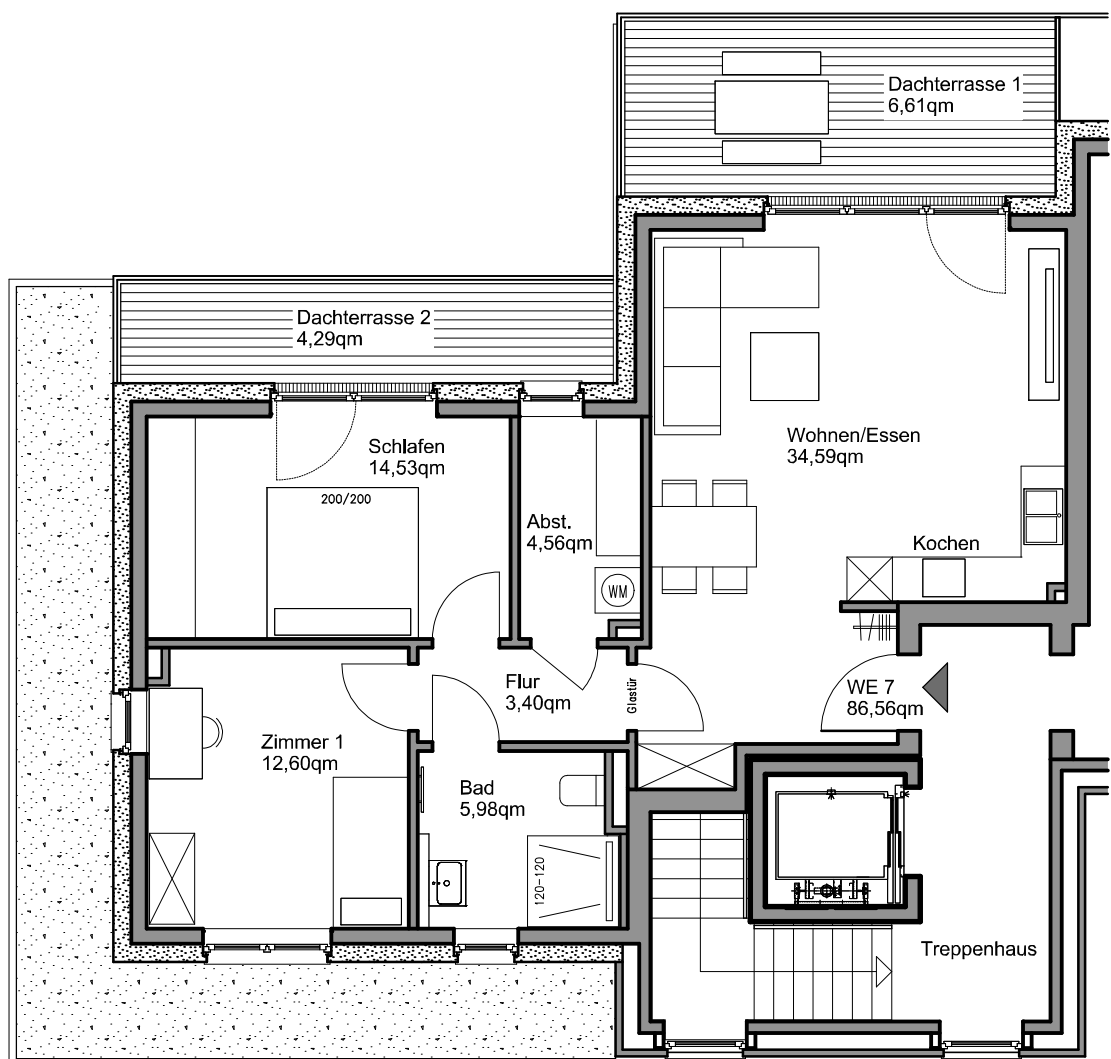

# Ahausweg 20-22 in 48161 Münster

3-Zimmer-Wohnung Staffelgeschoss  
Haus 1  
Wohneinheit 7

Wohnen/Essen	34,59 qm
Schlafen	14,53 qm
Zimmer 1	12,60 qm
Bad	5,98 qm
Flur	3,40 qm
Abst.-Raum	4,56 qm
Dachterrasse 1 zu ½	6,61 qm
Dachterrasse 2 zu ½	4,29 qm
<b>Gesamt</b>	<b>86,56 qm</b>

M.1:100