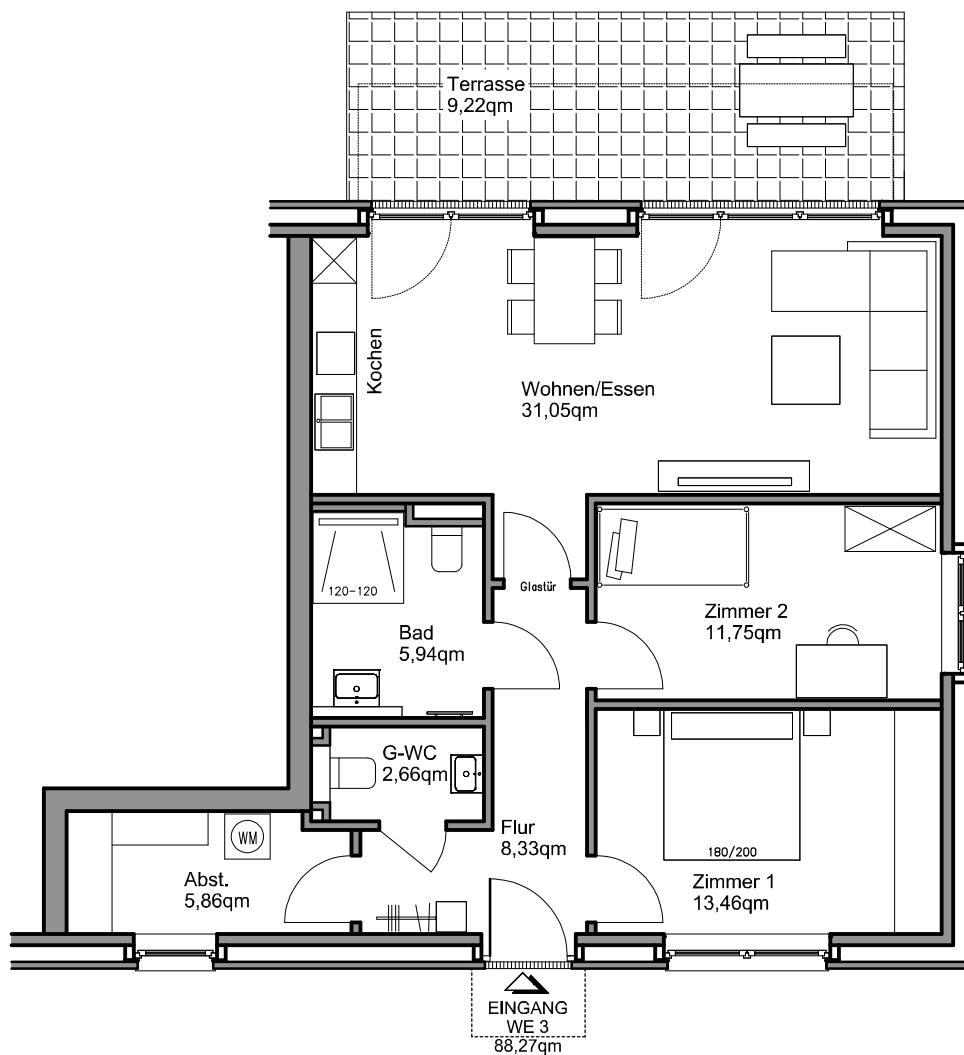

Ahausweg 20-22 in 48161 Münster

3-Zimmer-Wohnung Erdgeschoss

Haus 1

Wohneinheit 3

Wohnen/Essen	31,05 qm
Zimmer 1	13,46 qm
Zimmer 2	11,75 qm
Bad	5,94 qm
G-WC	2,66 qm
Flur	8,33 qm
Abst.-Raum	5,86 qm
Terrasse zu ½	9,22 qm
Gesamt	88,27 qm

M.1:100