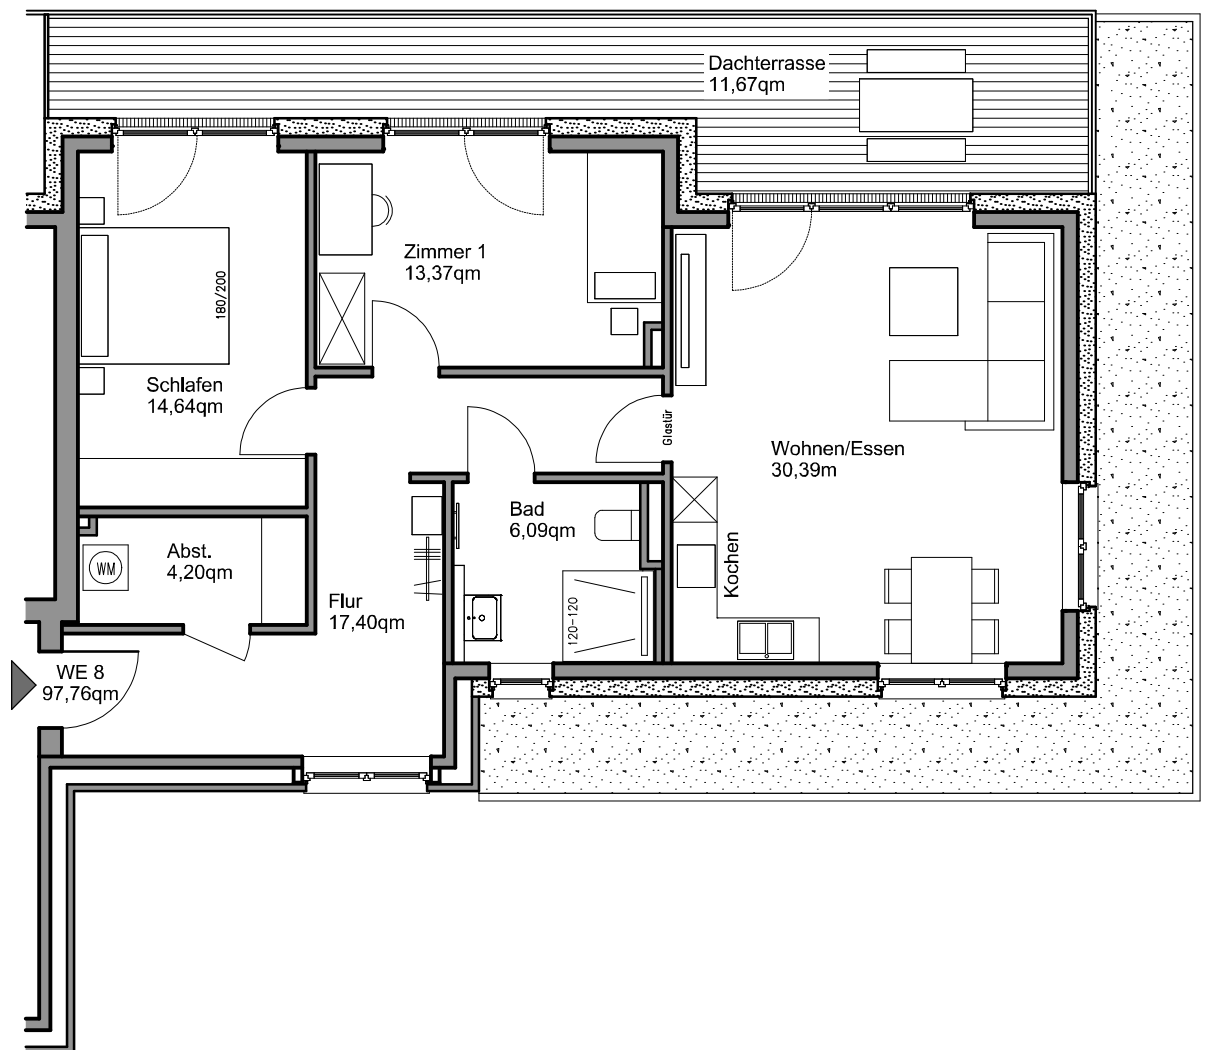

Ahausweg 20-22 in 48161 Münster

3-Zimmer-Wohnung Staffelgeschoss

Haus 1

Wohneinheit 8

Wohnen/Essen	30,39 qm
Schlafen	14,64 qm
Zimmer 1	13,37 qm
Bad	6,09 qm
Flur	17,40 qm
Abst.-Raum	4,20 qm
Dachterrasse 1 zu 1/2	11,67 qm
Gesamt	97,76 qm

M.1:100