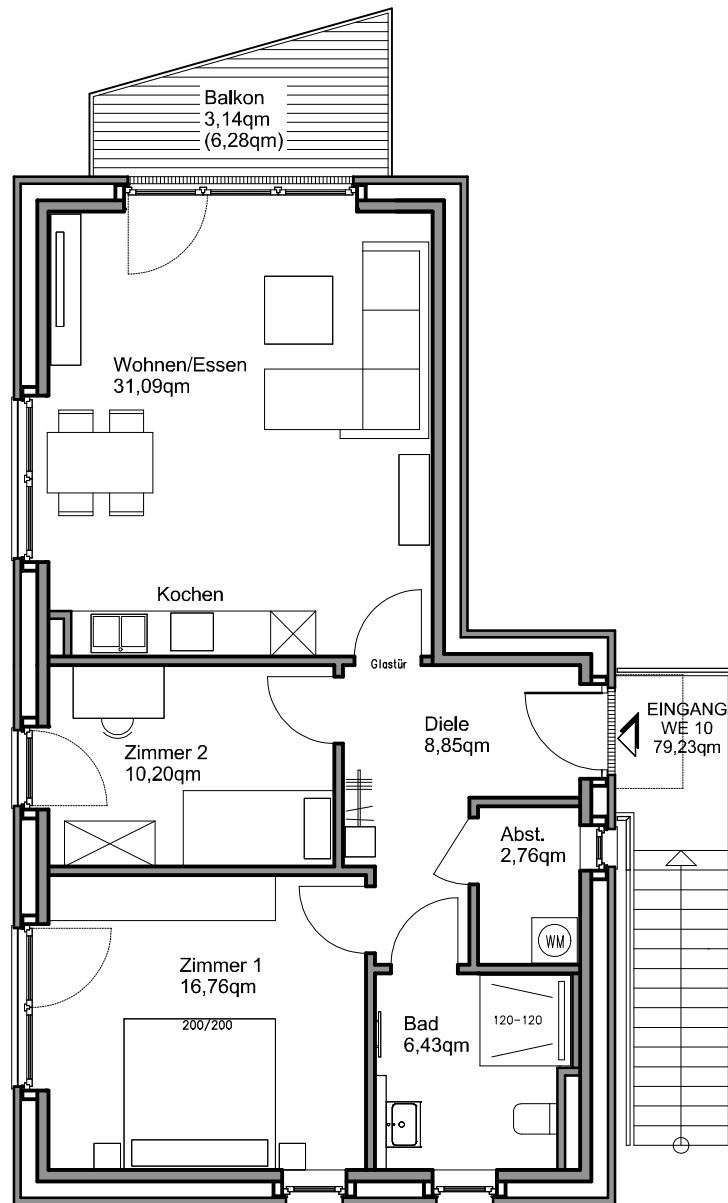

Ahausweg 20-22 in 48161 Münster

3-Zimmer-Wohnung Obergeschoss

Haus 2

Wohneinheit 10

Wohnen/Essen	31,09 qm
Zimmer 1	16,76 qm
Zimmer 2	10,20 qm
Bad	6,43 qm
Diele	8,85 qm
Abst.-Raum	2,76 qm
Balkon zu ½	3,14 qm
Gesamt	79,23 qm

M.1:100