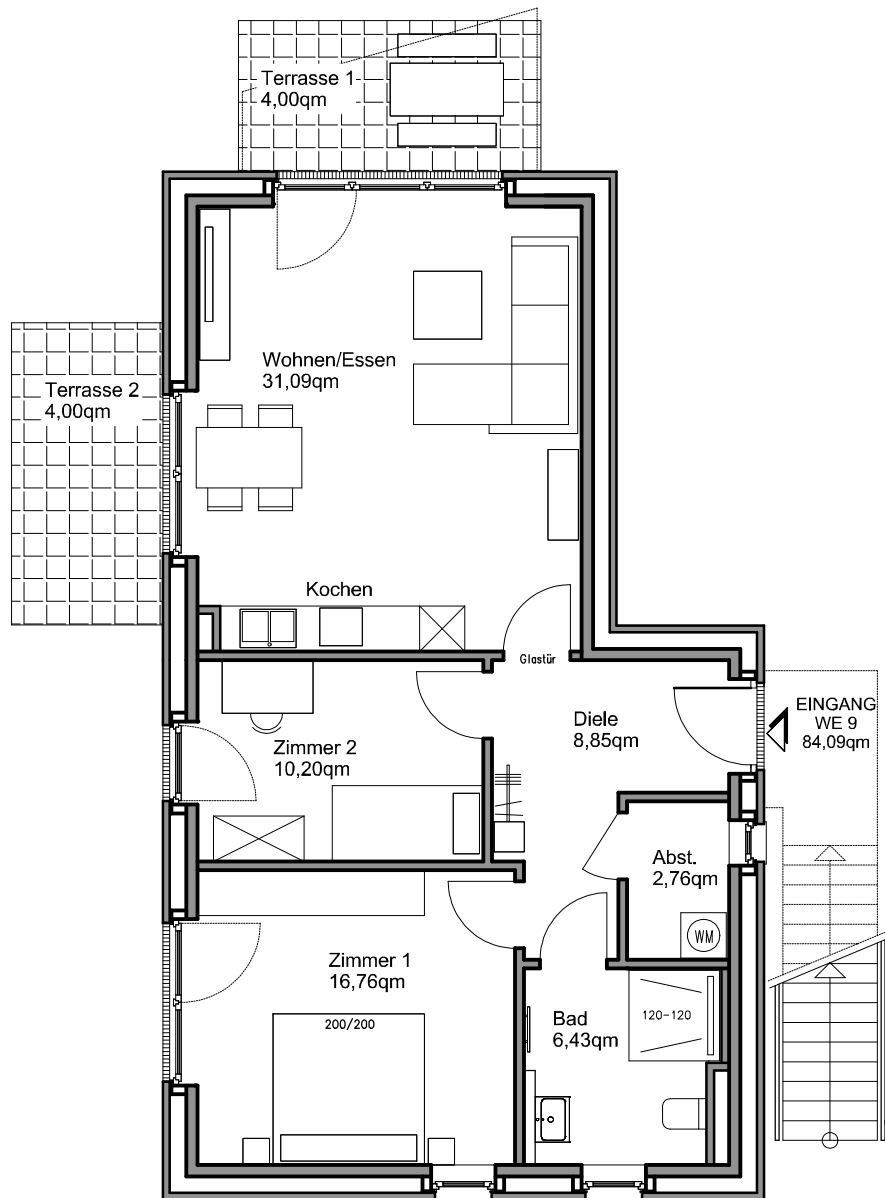

Ahausweg 20-22 in 48161 Münster

3-Zimmer-Wohnung Erdgeschoss

Haus 2

Wohneinheit 9

Wohnen/Essen	31,09 qm
Zimmer 1	16,76 qm
Zimmer 2	10,20 qm
Bad	6,43 qm
Diele	8,85 qm
Abst.-Raum	2,76 qm
Terrasse 1 zu ½	4,00 qm
Terrasse 2 zu ½	4,00 qm
Gesamt	84,09 qm

M.1:100