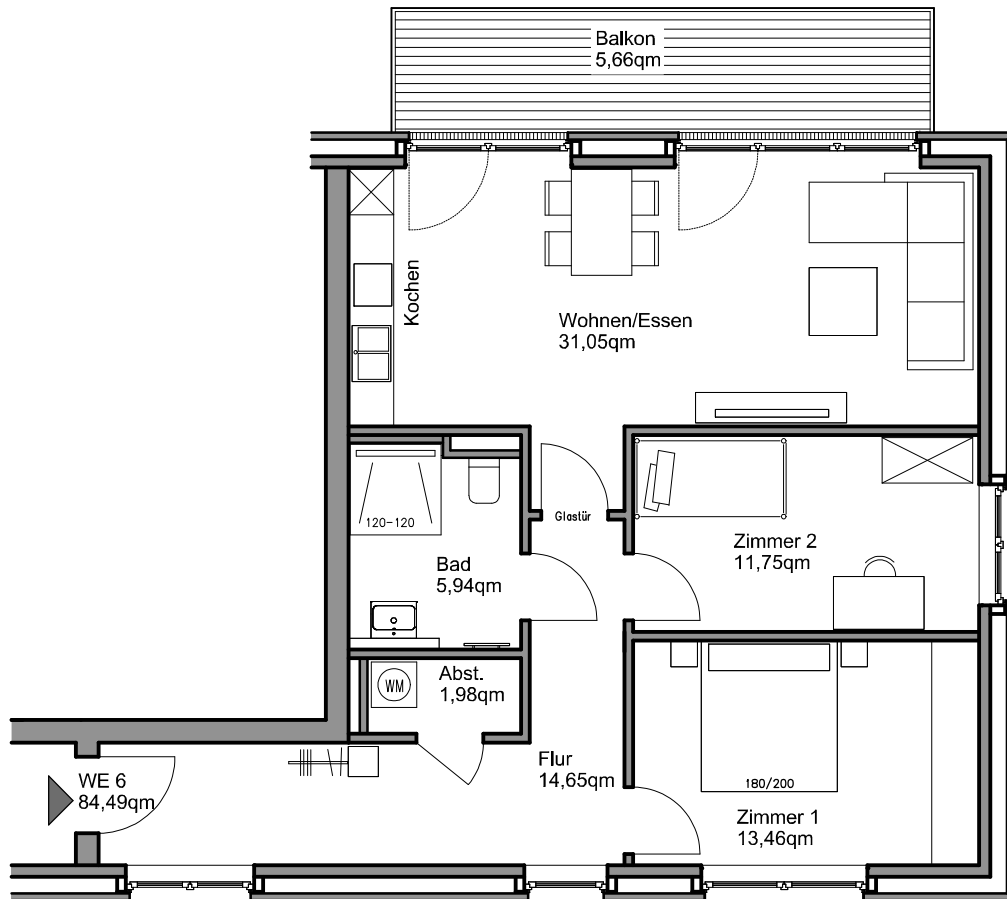

Ahausweg 20-22 in 48161 Münster

3-Zimmer-Wohnung Obergeschoss

Haus 1

Wohneinheit 6

Wohnen/Essen	31,05 qm
Zimmer 1	13,46 qm
Zimmer 2	11,75 qm
Bad	5,94 qm
Flur	14,65 qm
Abst.-Raum	1,98 qm
Balkon zu ½	5,66 qm
Gesamt	84,49 qm

M.1:100