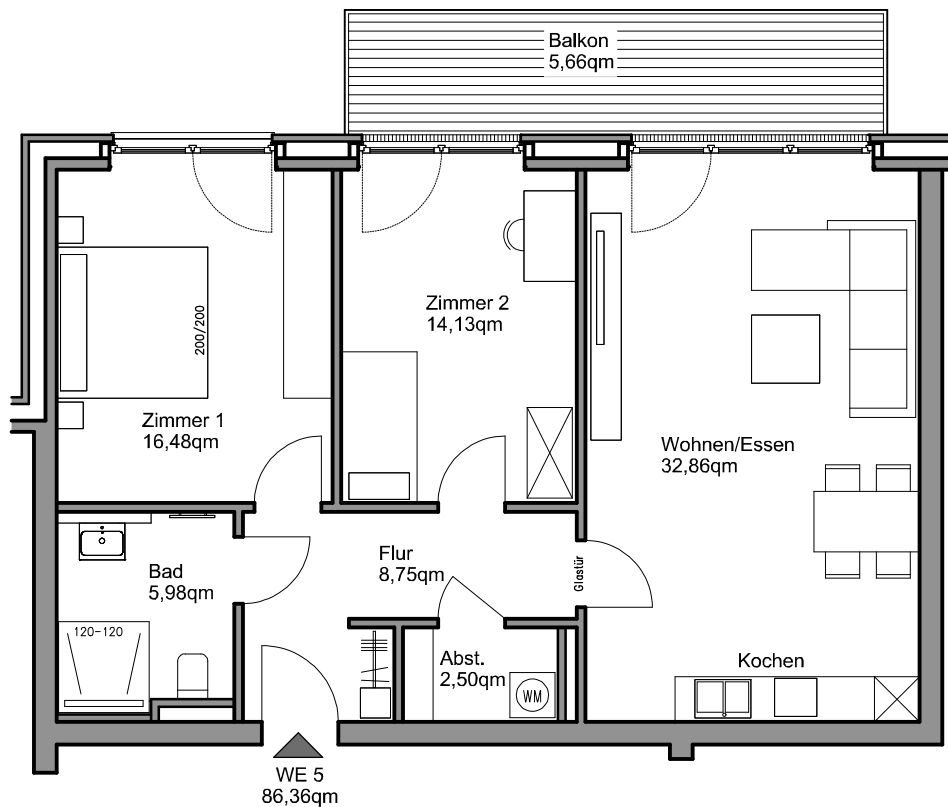

Ahausweg 20-22 in 48161 Münster

3-Zimmer-Wohnung Obergeschoss

Haus 1

Wohneinheit 5

Wohnen/Essen	32,86 qm
Zimmer 1	16,48 qm
Zimmer 2	14,13 qm
Bad	5,98 qm
Flur	8,75 qm
Abst.-Raum	2,50 qm
Balkon zu ½	5,66 qm
<b>Gesamt</b>	<b>86,36 qm</b>

M.1:100